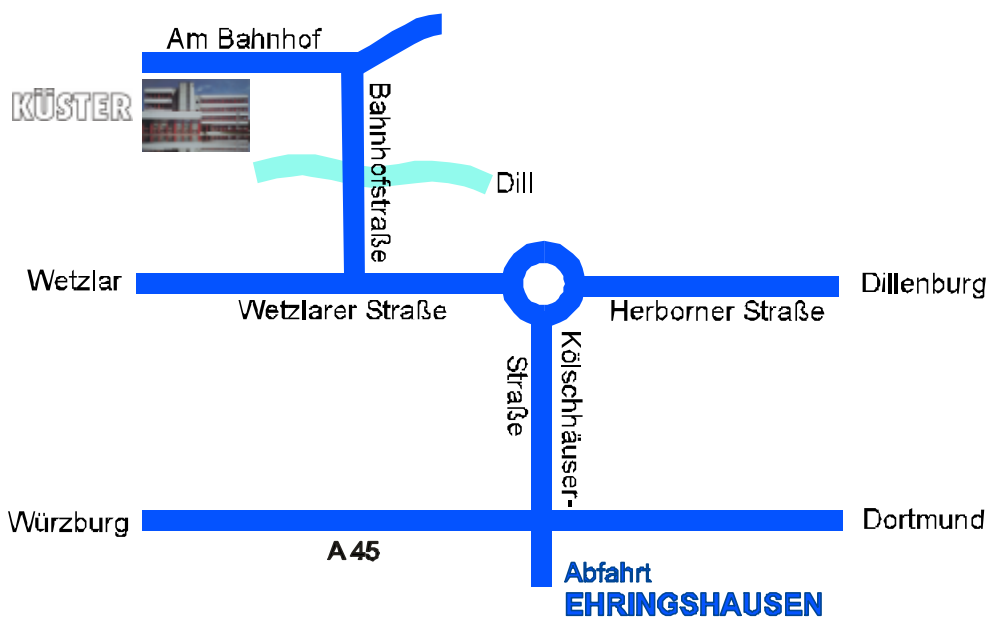

So finden Sie uns in Ehringshausen ...

KÜSTER Gruppe
Am Bahnhof 13
35630 Ehringshausen

Telefon: + 49 (0) 64 43 / 62 -0

Anfahrt:

Ehringshausen liegt direkt an der Autobahn A45 zwischen Wetzlar und Herborn. Bitte benutzen Sie die Ausfahrt Ehringshausen.

Anfahrt ab Autobahnabfahrt:

Biegen Sie bitte nach rechts Richtung Ehringshausen ab. Nach ca. 1 km erreichen Sie einen Kreisverkehr. Von dort aus folgen Sie der Wegweisung "Küster".